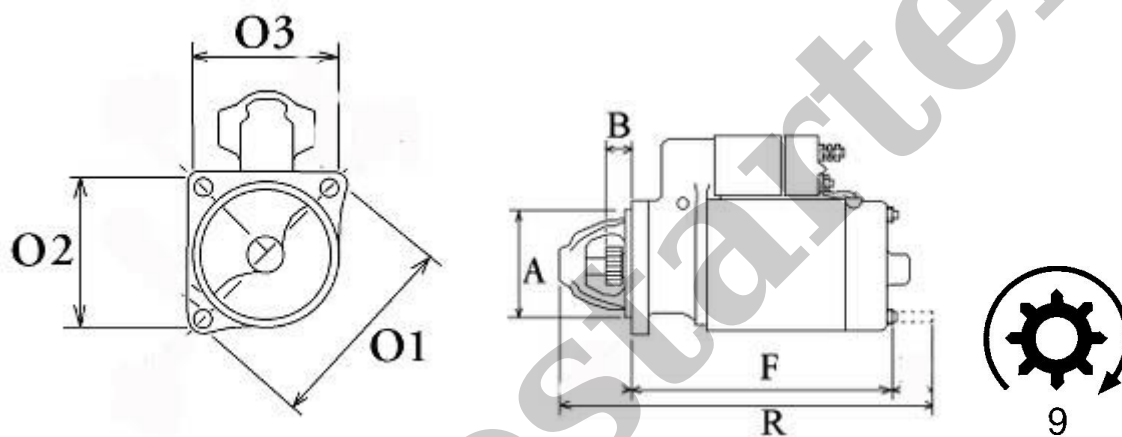

0001369016;

CASE: 3228193EX; 3229193EX;

DELCO: 19024257;

ISKRA: 11.130.889; AZJ3242; AZJ3314;

MAGNETI MARELLI: 63227508; MSN206;

WYMIARY	mm
O1	126,50 mm
O2	89,50 mm
O3	89,50 mm
A	89 mm
B	47 mm
F	250 mm
R	342 mm