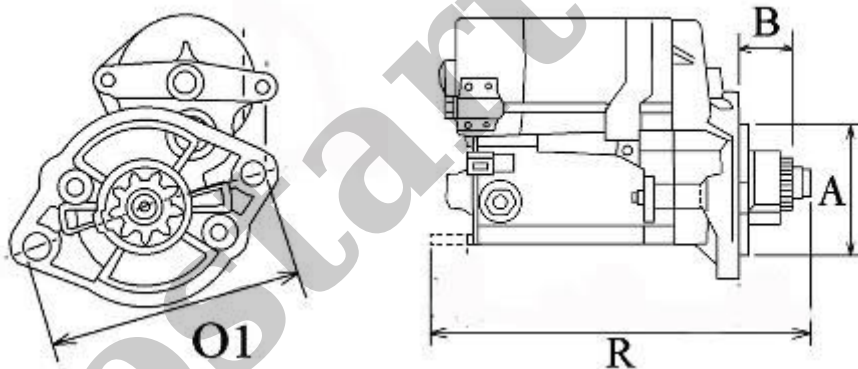

YALE: 1500145-04;

WYMIARY	mm
O1	126,70 mm
A	88,70 mm
B	46 mm
R	249 mm

ekostarter.pl