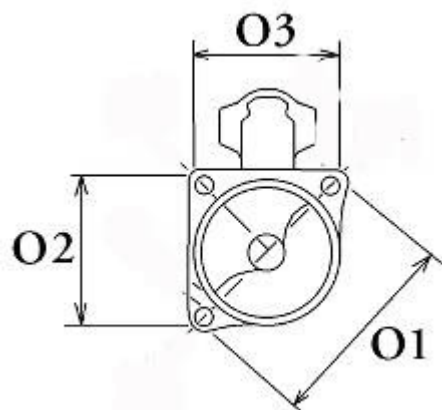

PRZYKŁADOWE ZASTOSOWANIA:

	MODEL
CASE	1000
CASE	650
CASE	800
CASE	40D
CASE	50D
CASE	980
CASE	45D
CASE	50LC
CASE	825C
CASE	3400

CATERPILLAR: 0R2190; 0R5209; 1L81743T2646; 3T2649; 3T2650; 3T2654; 3T3152; 3T3153; 4N0957; 4N8118; 4N957; 5L2537; 5L2637; 5L537; 5L637; 6N1889; 6N3122; 6N3160; 7L8797; 7T0800; 7T0794; 7T0801; 7T0806; 8C3644; 8C3645; 8C3649; 8H1813; 9G5584; 9G5585; 9L6691; 9N0435; 9N0453;

WYMIARY	mm
O1	127,65 mm
O2	127,65 mm
O3	127,65 mm
A	92 mm
B	47,25 mm
F	396 mm
R	497,50 mm