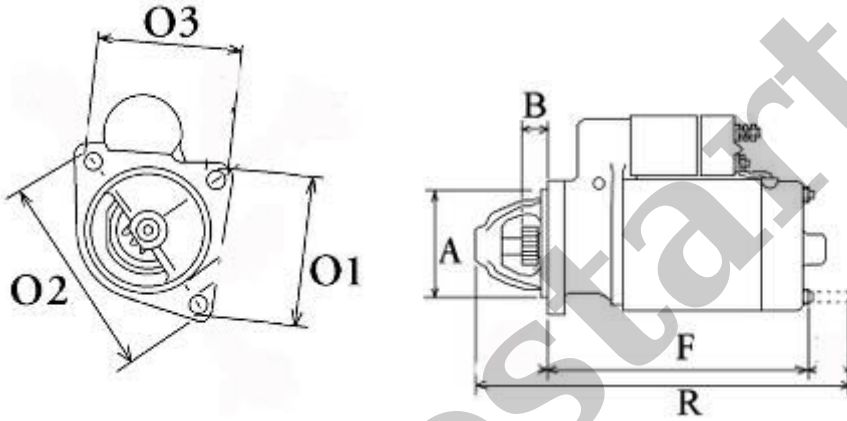

DIXIE: TS-1267; TS-1578;

MITSUBISHI: M3T90071; M3T90072;

WYMIARY	mm
O1	89,20 mm
O2	126,60 mm
O3	89,20 mm
A	89 mm
B	46,50 mm
F	246 mm
R	339 mm