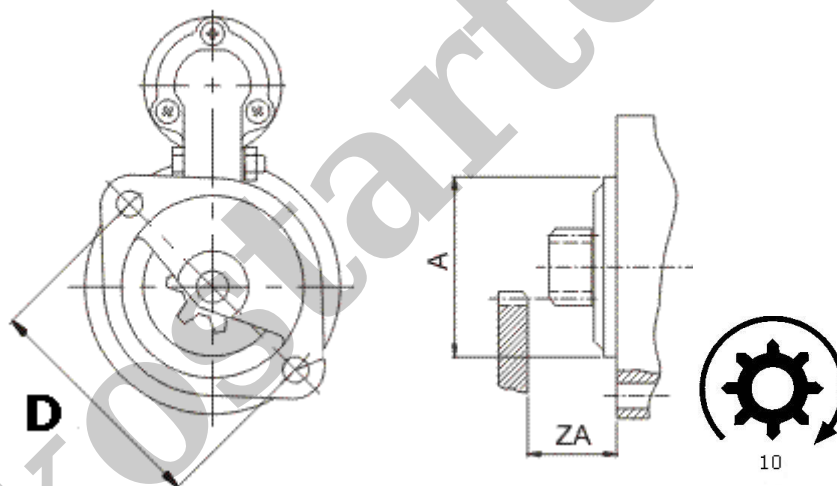

**ZASTOSOWANIE**

**DEUTZ:** 0411 4869; 0411 8169

WYMIARY	mm
D	127 mm
A	89 mm
ZA	29,70 mm