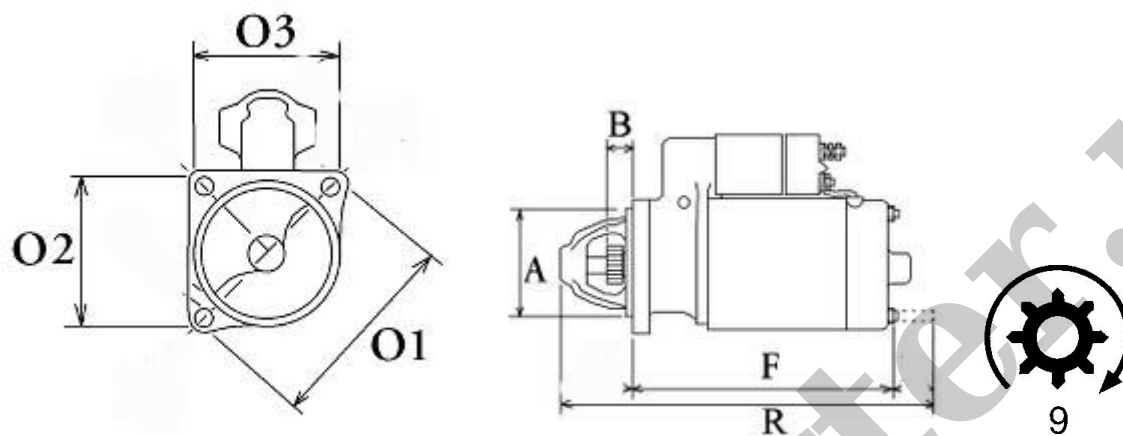

ISKRA: 11.130.117; AZJ3508; **MAGNETI MARELLI:** MT74G; **MONARK:** 81382305;

WYMIARY	mm
O1	126 mm
O2	90 mm
O3	90 mm
A	89 mm
B	28 mm
F	208 mm
R	287,50 mm