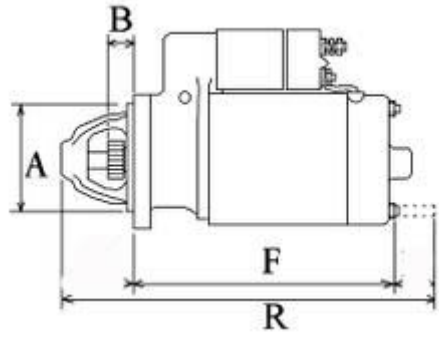

390,00 zł (brutto)

Nr katalogowy : **RCS515**

Dostępność : **Dostępny**

ROZRUSZNIK

12V, 1.7 kW

ZASTOSOWANIE

ATLAS- RÓŻNE MODELE

BMW: 12411713898; 12411720636; 12411720663; 12411720664;

BOSCH: 0001109009; 0001110028; 0001110041; 0001110042; B001117013;

WYMIARY	mm
O1	104 mm
A	76 mm
B	28 mm
F	200 mm
R	267,50 mm

ekostarter.pl