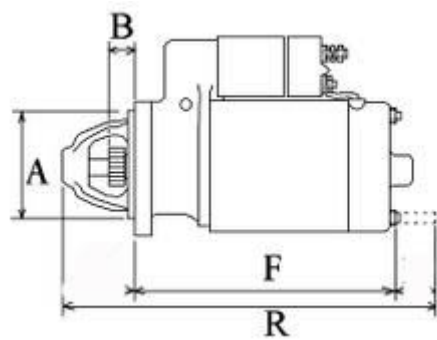

Nr katalogowy : **RR1097**

Dostępność : **Dostępny**

ROZRUSZNIK

24V, 5.5 kW

ZASTOSOWANIE

SILNIKI PERKINS - RÓŻNE MODELE

BUTEC: 859422; 859432; LNS4524/7; MS4/406;

CAV: 1321916; 1321F916; 1321G916; 1327470; 1327471; 1327480; 1327620; 1327621; 1327A470; 1327A741; 1327A620; 132F916;
CA4524-112; CA45F24-112; CA45G24-112; S11524-23; S11524-23X; S11524-7; S11524-7X; S11524-8; S115A24-23; S115A24-29;
S115A24-7

Wymiary:

WYMIARY	mm
O1	90 mm
O2	127 mm
O3	90 mm
A	89 mm
B	30,35 mm
F	298 mm
R	375 mm

ekostarter.pl