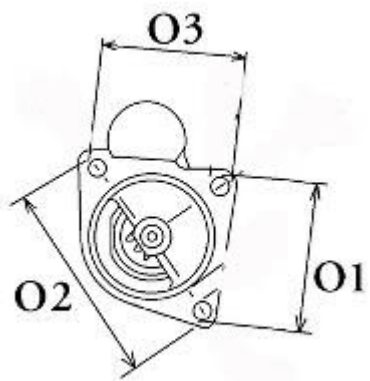

Nr katalogowy : **RR1097**

Dostępność : **Dostępny**

ROZRUSZNIK

24V, 5.5 kW

ZASTOSOWANIE

SILNIKI PERKINS - RÓŻNE MODELE

BUTEC: 859422; 859432; LNS4524/7; MS4/406;

CAV: 1321916; 1321F916; 1321G916; 1327470; 1327471; 1327480; 1327620; 1327621; 1327A470; 1327A741; 1327A620; 132F916;
CA4524-112; CA45F24-112; CA45G24-112; S11524-23; S11524-23X; S11524-7; S11524-7X; S11524-8; S115A24-23; S115A24-29;
S115A24-7

Wymiary:

WYMIARY	mm
O1	90 mm
O2	127 mm
O3	90 mm
A	89 mm
B	30,35 mm
F	298 mm
R	375 mm

ekostarter.pl