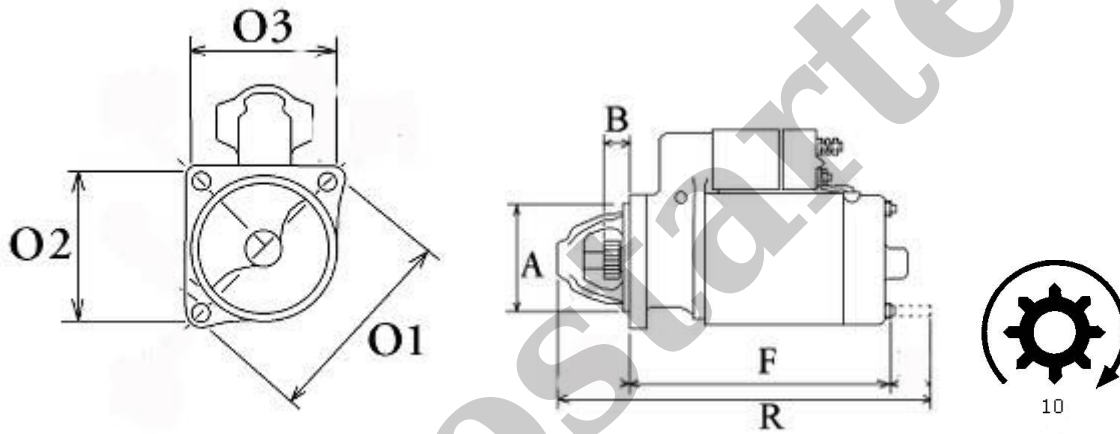

DENSO: 428000-1290;**ISKRA:** 11.131.781; AZE4173;**JCB:** 714/40231; 714/40536;**MAGNETI MARELLI:** 63280041;**PERKINS:**2873K405; 2873K624; 2873K625; 2873K626

WYMIARY	mm
O1	126,50 mm
O2	90 mm
O3	90 mm
A	89 mm
B	30,50 mm
F	196,50 mm
R	291 mm