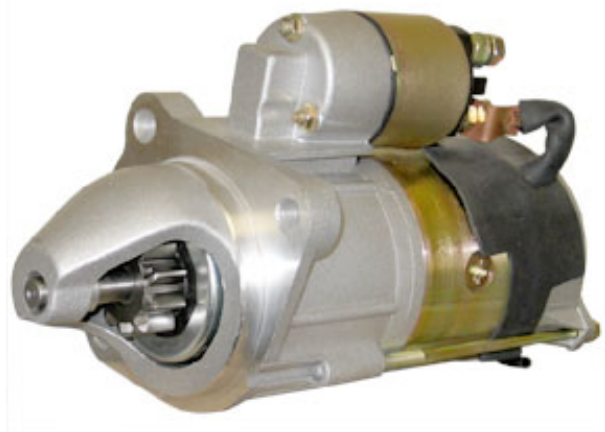

ROZRUSZNIK FARMTRAC / TYP F1

Cena :

504,07 zł (netto)

620,00 zł (brutto)

Nr katalogowy : **RR3655**

Dostępność : **Dostępny**

ROZRUSZNIK

12V, 3.0 kW