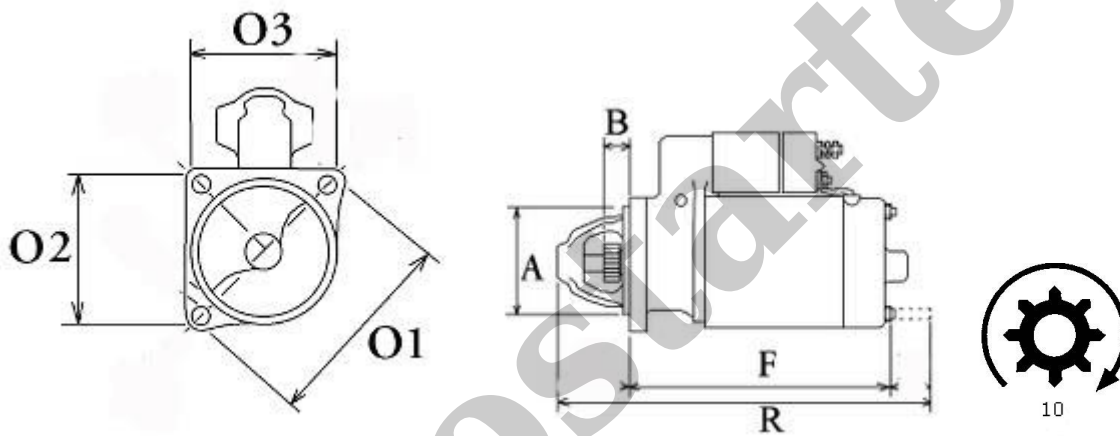

DENSO: 428000-1290;**ISKRA:** 11.131.781; AZE4173;**JCB:** 714/40231; 714/40536;**MAGNETI MARELLI:** 63280041;**PERKINS:**2873K405; 2873K624; 2873K625; 2873K626

WYMIARY	mm
O1	126,50 mm
O2	90 mm
O3	90 mm
A	89 mm
B	30,50 mm
F	196,50 mm
R	291 mm