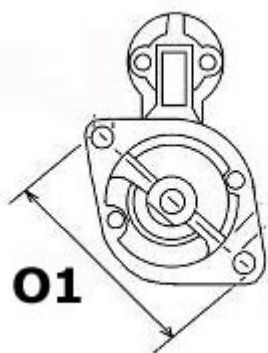

BOSCH: 0001107033; 0001107062; 0001107085; 0001108129;

ISKRA: 11.131.928; AZD2127;

LOMBARDINI: 58101330; 58401940;

MAGNETI MARELLI : 63521070

VALEO: D6RA22; D6RA52;

WYMIARY	mm
O1	105 mm
A	76 mm
B	15 mm
R	216 mm