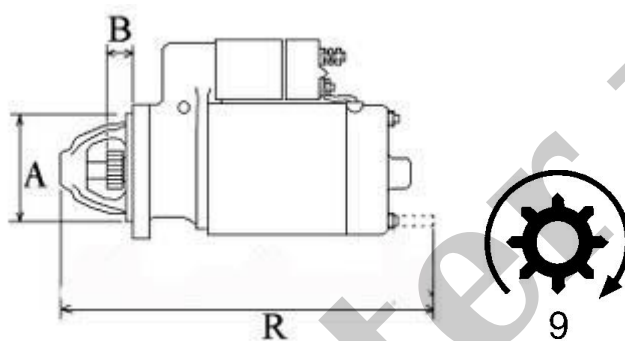

BOSCH: 0001107033; 0001107062; 0001107085; 0001108129;

ISKRA: 11.131.928; AZD2127;

LOMBARDINI: 58101330; 58401940;

MAGNETI MARELLI : 63521070

VALEO: D6RA22; D6RA52;

WYMIARY	mm
O1	105 mm
A	76 mm
B	15 mm
R	216 mm