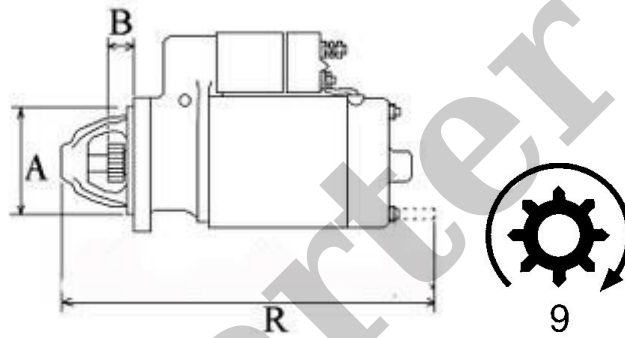

ZASTOSOWANIE

ATLAS - SILNIKI DEUTZ

**PRZYKŁADOWE ZASTOSOWANIA:**

SILNIK

**BOSCH:** 0001107033; 0001107062; 0001107085; 0001108129;

**ISKRA:** 11.131.928; AZD2127;

**LOMBARDINI:** 58101330; 58401940;

**MAGNETI MARELLI :** 63521070

**VALEO:** D6RA22; D6RA52;

WYMIARY	mm
O1	105 mm
A	76 mm
B	15 mm
R	216 mm