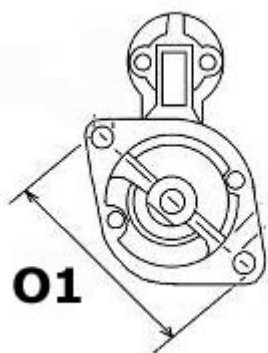

WYMIARY	mm
O1	105 mm
A	76 mm
B	15 mm
R	216 mm