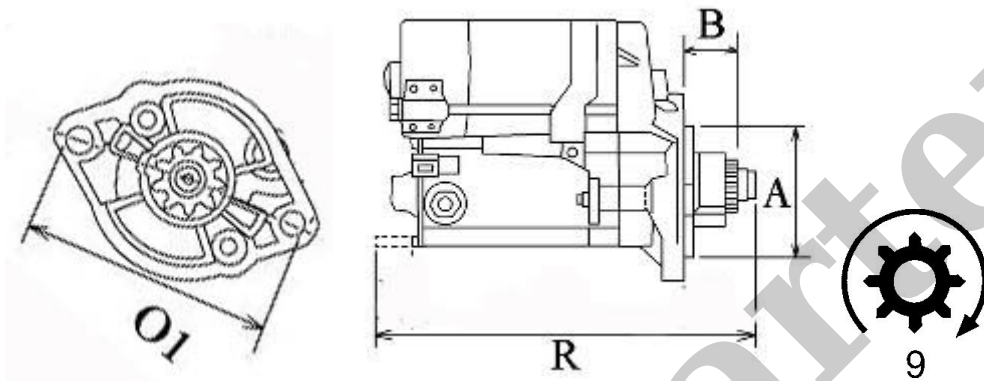

	Typ	Silnik
BELOS	Trans Gigant	Kubota V3307, V3300

KUBOTA: 1K012-63010; 1K012-63011; 1K012-63012;

mitsubishi: M008T50471; M8T50471

WYMIARY	mm
O1	105 mm
A	82,50 mm
B	27 mm
R	287 mm