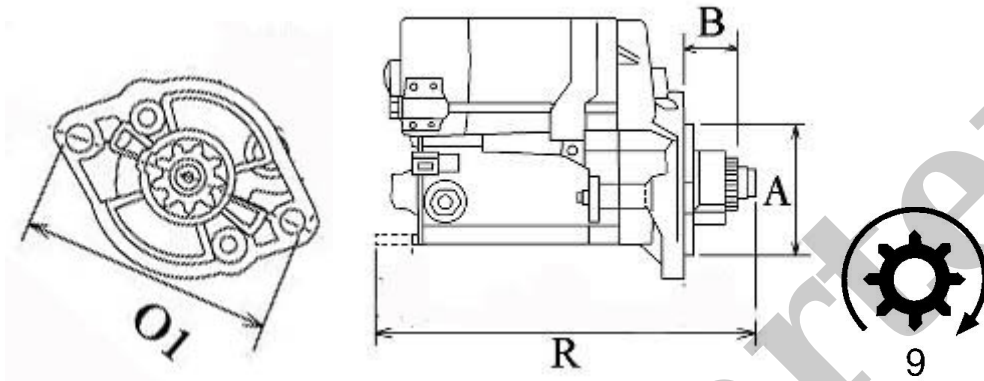

	Typ	Silnik
HITACHI	ZW95	Kubota V3307

KUBOTA: 1K012-63010; 1K012-63011; 1K012-63012;

MITSUBISHI: M008T50471; M8T50471

WYMIARY	mm
O1	105 mm
A	82,50 mm
B	27 mm
R	287 mm