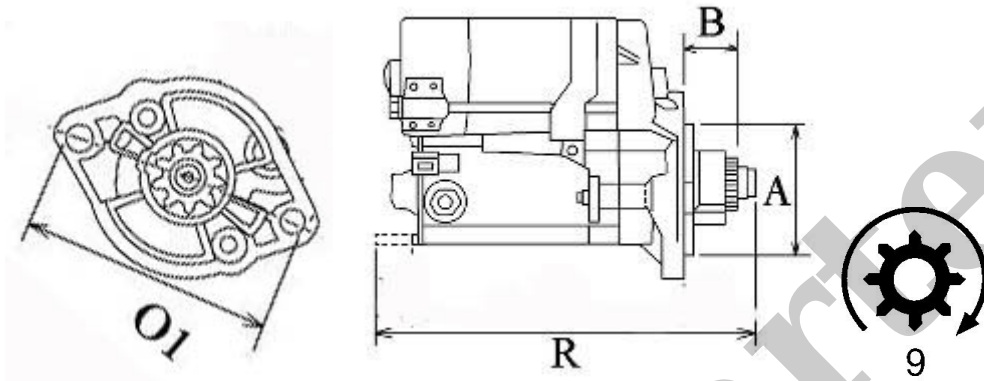

		Silnik
MLT 625-75H Ładowarka Teleskopowa	Kubota V3307	

KUBOTA: 1K012-63010; 1K012-63011; 1K012-63012;

MITSUBISHI: M008T50471; M8T50471

WYMIARY	mm
O1	105 mm
A	82,50 mm
B	27 mm
R	287 mm