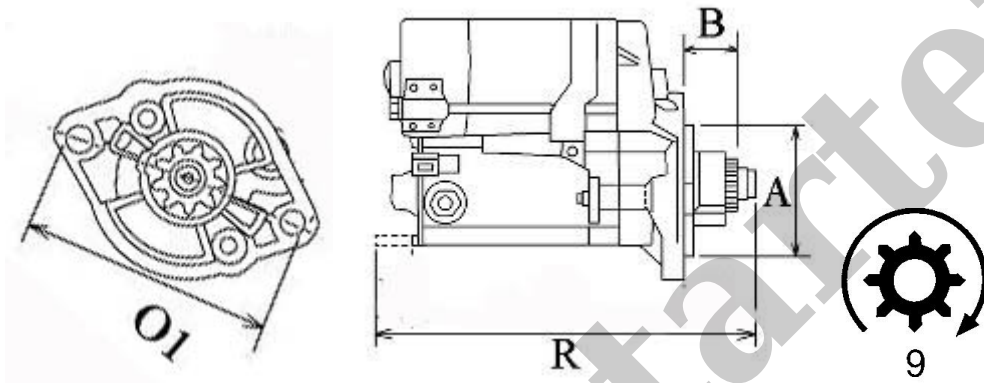

KUBOTA - RÓŻNE MODELE

PRZYKŁADOWE ZASTOSOWANIA:

	Silnik
KUBOTA	V3307
KUBOTA	V1608

KUBOTA: 1K012-63010; 1K012-63011; 1K012-63012;

MITSUBISHI: M008T50471; M8T50471

WYMIARY	mm
O1	105 mm
A	82,50 mm
B	27 mm
R	287 mm