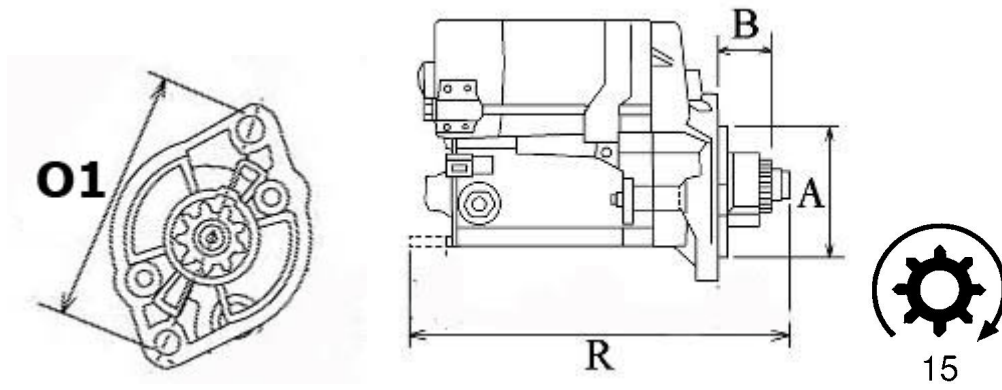

YANMAR: 171008-7710; 124772-77020

WYMIARY	mm
01	119 mm
A	95 mm
B	20 mm
R	225 mm

ekostarter.pl