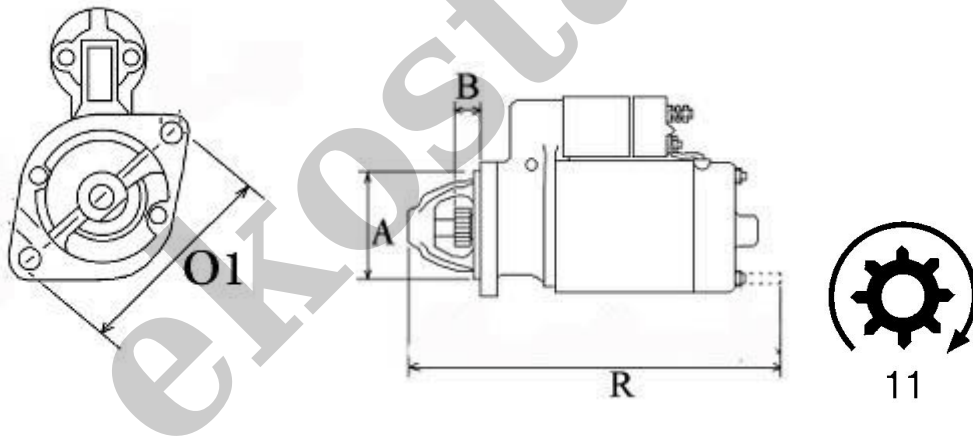

YANMAR: 121370-77010; 129608-77010; 129698-77010;

HITACHI: S114-815; S114-815A; S114-817; S114-817A; S12-47

WYMIARY	mm
O1	120 mm
A	95 mm
B	19,50 mm
R	193 mm

ekostarter.pl