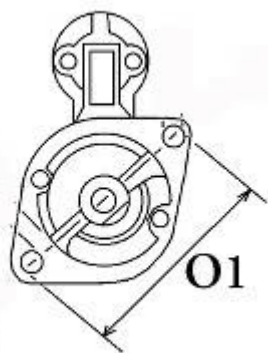

350,00 zł (brutto)

Nr katalogowy : **RR3408**

Dostępność : **Dostępny**

ROZRUSZNIK

12V, 1.4 kW

ZASTOSOWANIE

PRZYKŁADOWE ZASTOSOWANIA:

| | Model | Silnik |
|------|-------|---------------|
| CASE | CX27 | Yanmar 3TNV82 |
| CASE | CX31 | Yanmar 3TNV88 |
| CASE | CX36 | Yanmar 3TNV88 |

YANMAR: 121370-77010; 129608-77010; 129698-77010;

HITACHI: S114-815; S114-815A; S114-817; S114-817A; S12-47

11

| WYMIARY | mm |
|---------|----------|
| O1 | 120 mm |
| A | 95 mm |
| B | 19,50 mm |
| R | 193 mm |