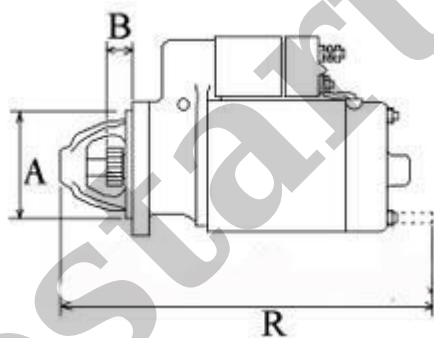

YANMAR: 121370-77010; 129608-77010; 129698-77010;

HITACHI: S114-815; S114-815A; S114-817; S114-817A; S12-47

11

| WYMIARY | mm |
|---------|----------|
| O1 | 120 mm |
| A | 95 mm |
| B | 19,50 mm |
| R | 193 mm |