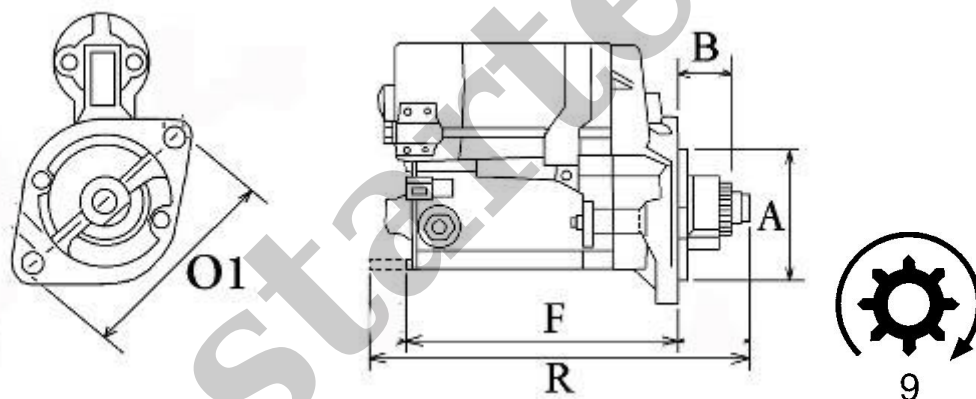

SCHAEFF - SILNIKI ISUZU

PRZYKŁADOWE ZASTOSOWANIE:

	Model	Silnik
SCHAEFF	HR8	3KR1 Isuzu

HITACHI: S114-429; S114-429A;

ISUZU: 8941333381

WYMIARY	mm
O1	108,40 mm
A	79,80 mm
B	22 mm
F	182 mm
R	204,50 mm