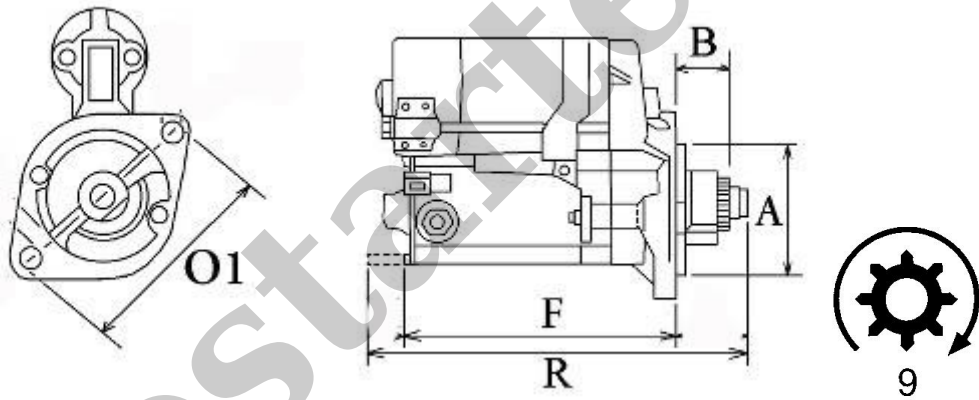

	Model	Silnik
TEREX	HR8	3KR1 Isuzu

HITACHI: S114-429; S114-429A;

ISUZU: 8941333381

WYMIARY	mm
O1	108,40 mm
A	79,80 mm
B	22 mm
F	182 mm
R	204,50 mm