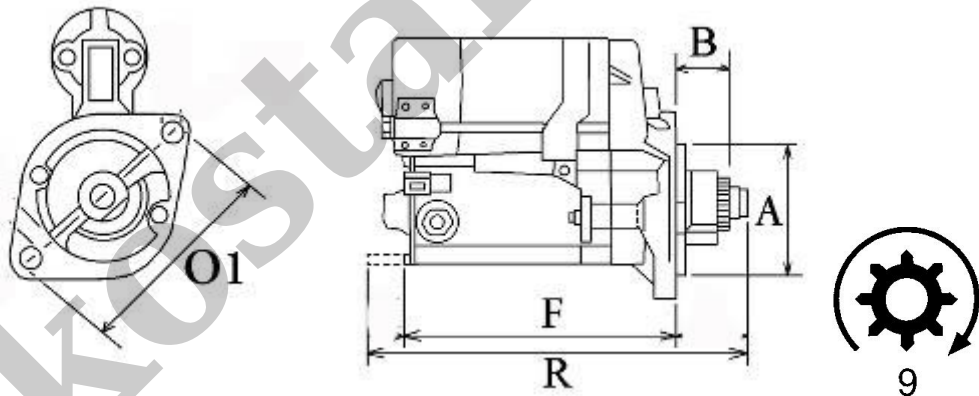

WYMIARY	mm
O1	108,40 mm
A	79,80 mm
B	22 mm
F	182 mm
R	204,50 mm

ekostarter.pl