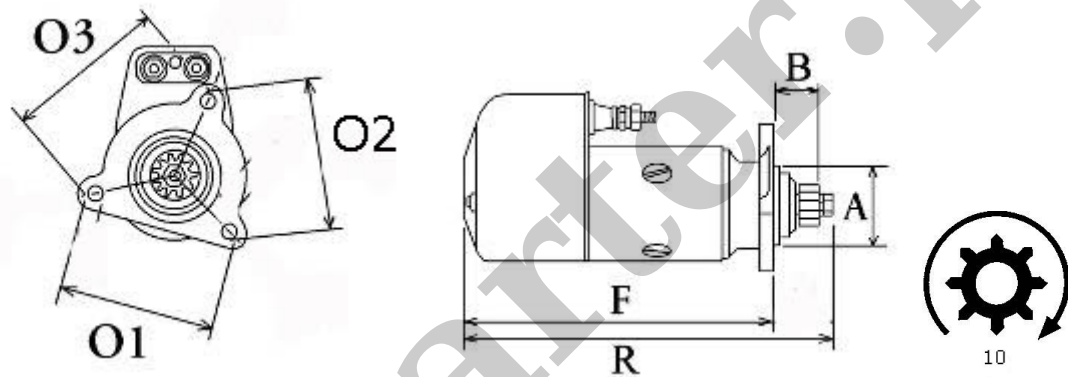

Chwilowy brak ceny

Nr katalogowy : **RCS694**

Dostępność : **Dostępny**

ROZRUSZNIK

12V, 3.6 kW

ZASTOSOWANIE

MASSEY FERGUSON - RÓŻNE MODELE

PRZYKŁADOWE ZASTOSOWANIE:

ISKRA: 11.139.038; AZK5133; AZK5197; 11.139.038

WYMIARY	mm
O1	126,75 mm
O2	87,50 mm
O3	87,50 mm
A	89 mm
B	49 mm
F	282 mm
R	370 mm