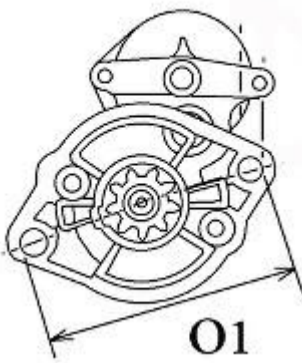

550,00 zł (brutto)

Nr katalogowy : **RR1197**

Dostępność : **Dostępny**

ROZRUSZNIK

12V, 2.0 kW

ZASTOSOWANIE

GEHL - SILNIKI KUBOTA

PRZYKŁADOWE ZASTOSOWANIE:

	MODEL	Silnik
GEHL	SL 4625	Kubota V2203

KUBOTA: 15425-63010; 15425-63011; 15425-63012; 15425-63013; 15425-63014; 15425-63016; 16652-63012; 16652-63013;

DENSO: 0028000-9030; 028000-9031; 028000-9032; 228000-0691; 228000-4570; 228000-4571; 228000-4572; 228000-4590;
228000-4591; 228000-4592; 228000-4593; 228000-4750

WYMIARY	mm
O1	105 mm
A	83 mm
B	26 mm
F	194 mm
R	232 mm