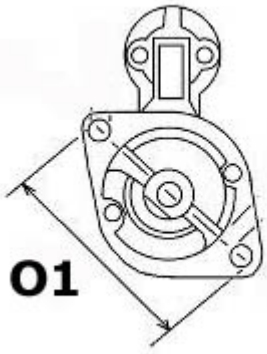

350,00 zł (brutto)

Nr katalogowy : **RR4052**

Dostępność : **Dostępny**

ROZRUSZNIK

12V, 1.1 kW

ZASTOSOWANIE

LOMBARDINI - RÓŻNE MODELE

PRZYKŁADOWE ZASTOSOWANIA:

	Typ
LOMBARDINI	LDW 502 2 Cyl.

BOSCH: 0001107083; 0001107430;

LOMBAARDINI: 58401990; 58402090

WYMIARY	mm
O1	105 mm
A	76 mm
B	18 mm
F	150 mm
R	219 mm