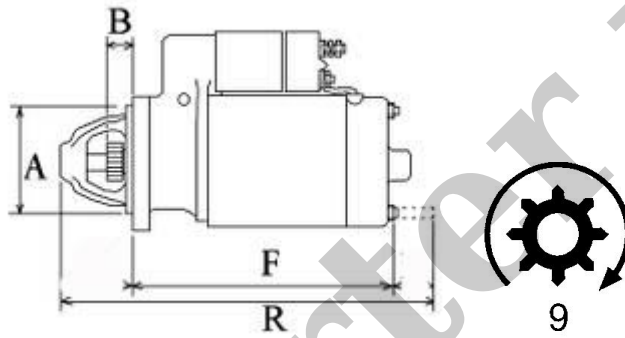

	Typ
LOMBARDINI	LDW 502 2 Cyl.

BOSCH: 0001107083; 0001107430;

LOMBAARDINI: 58401990; 58402090

WYMIARY	mm
O1	105 mm
A	76 mm
B	18 mm
F	150 mm
R	219 mm