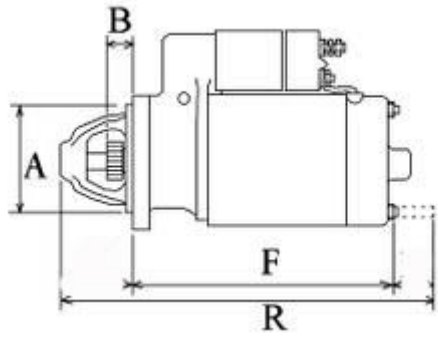

BOSCH: 0001109009; 0001110028; 0001110041; 0001110042; B001117013;

WYMIARY	mm
01	104 mm
A	76 mm
B	28 mm
F	200 mm
R	267,50 mm

ekostarter.pl