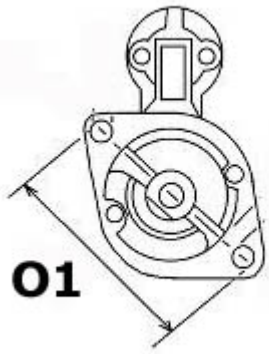

BOSCH: 0001109009; 0001110028; 0001110041; 0001110042; B001117013;

WYMIARY	mm
01	104 mm
A	76 mm
B	28 mm
F	200 mm
R	267,50 mm

ekostarter.pl