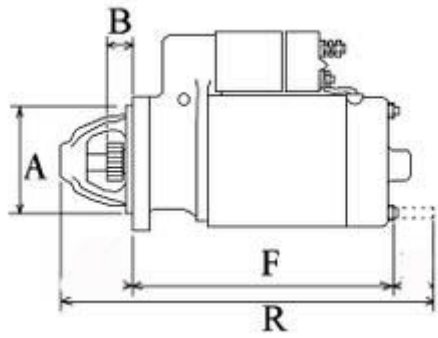

WYMIARY	mm
O1	104 mm
A	76 mm
B	28 mm
F	200 mm
R	267,50 mm

ekostarter.pl