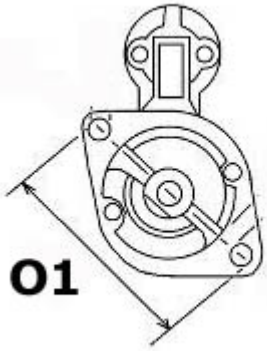

WYMIARY	mm
O1	104 mm
A	76 mm
B	28 mm
F	200 mm
R	267,50 mm

ekostarter.pl