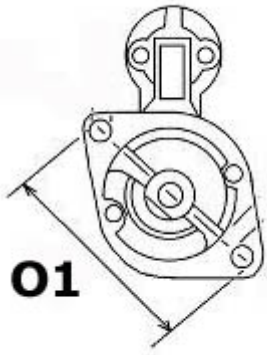

390,00 zł (brutto)

Nr katalogowy : **RR2478**

Dostępność : **Dostępny**

ROZRUSZNIK

12V, 0.8 kW

ZASTOSOWANIE

PRZYKŁADOWE ZASTOSOWANIE:

	Typ	Silnik
HATZ	1B20	Hatz Motor
HATZ	1B30	Hatz Motor
HATZ	1B40	Hatz Motor

HITACHI: S114-414; S114-414A; S114-651; S114-651A;

YAMAHA: 114361-77010; 114361-77011;

YANMAR: 114362-77010

WYMIARY	mm
O1	101,65 mm
A	66 mm
B	16 mm
F	142,50 mm
R	192 mm