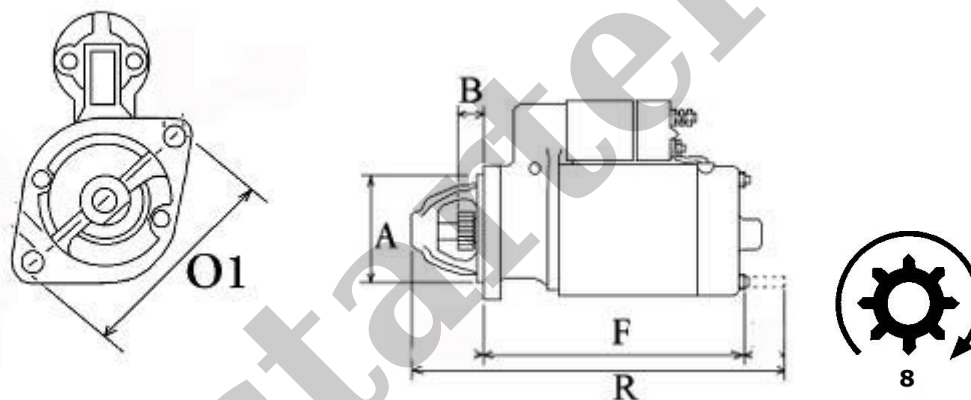

JOHN DEERE: AM875014; AM878176; AM878813;**HITACHI:** S114-443; S114-443A; S114-653; S114-653A; S114-653B; S114-816; S114-816A;**YANMAR:** 119225-77010; 119225-77011; 119226-77010; 119233-77010

WYMIARY	mm
O1	109,50 mm
A	80 mm
B	13,60 mm
F	142 mm
R	192 mm