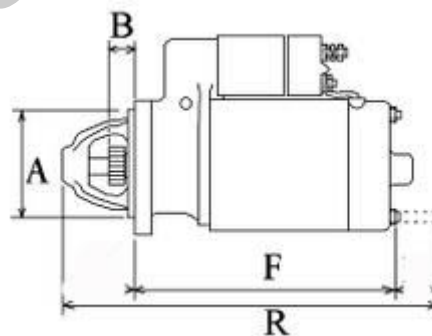

JOHN DEERE: AM875014; AM878176; AM878813;**HITACHI:** S114-443; S114-443A; S114-653; S114-653A; S114-653B; S114-816; S114-816A;**YANMAR:** 119225-77010; 119225-77011; 119226-77010; 119233-77010

WYMIARY	mm
O1	109,50 mm
A	80 mm
B	13,60 mm
F	142 mm
R	192 mm