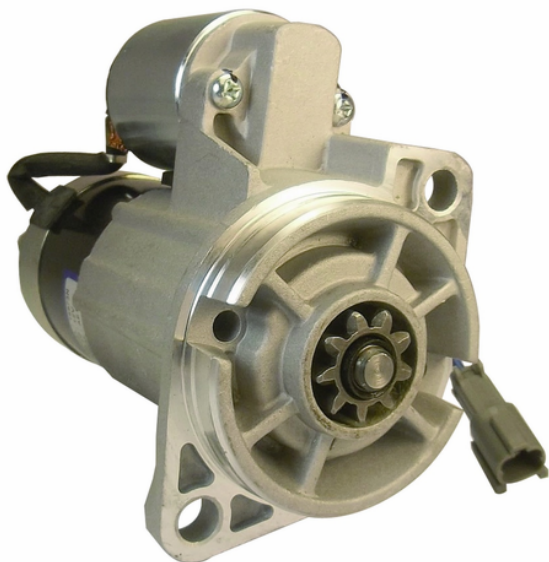

ekostarter.pl

TEL. 509 677 350
TEL. 39 904 12 09
sklep@ekostarter.pl

**ALTERNATORY I ROZRUSZNIKI
DLA PRZEMYSŁU I ROLNICTWA**

DANE TECHNICZNE, ZASTOSOWANIA, WYMIARY

ROZRUSZNIK TCM / TYP T7

Cena :

300,81 zł (netto)

370,00 zł (brutto)

Nr katalogowy : **RR4479**

Dostępność : **Dostępny**

ROZRUSZNIK

12V, 1.2 kW

WÓZKI WIDŁOWE TCM, SILNIKI NISSAN

Silnik	
Wózki widłowe TCM	K21 NISSAN

MITSUBISHI: M000T65381, M0T65381

NISSAN: 23300-GS20A; 23300-FU410

WYMIARY	mm
O1	110 mm
A	83,50 mm
B	19 mm
R	186 mm