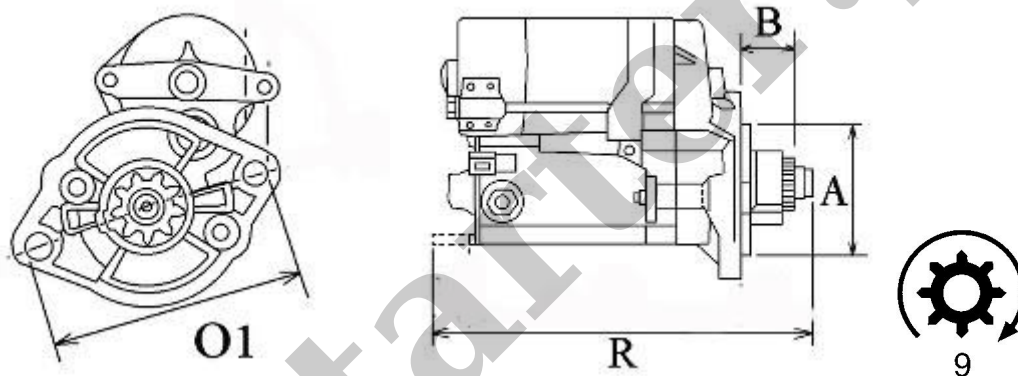

NISSAN: 23300-GS20A; 23300-FU410

WYMIARY	mm
O1	110 mm
A	83,50 mm
B	19 mm
R	186 mm