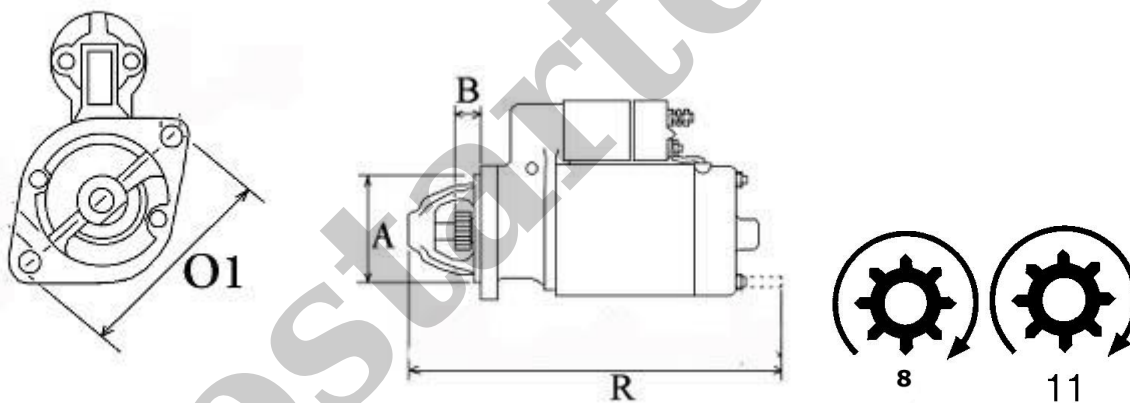

**MITSUBISHI:** M0T84381; M0T84381A; M0T92581; M3T10473; M3T10475; M3T10476; M3T10476D;

**MAZDA:** 4893-18-400; FESE-18-400; FFSC-18-400; FFSC-18-400A; FFSN-18-400

WYMIARY	mm
O1	105,00 mm
A	74 mm
B	20 mm
R	202 mm