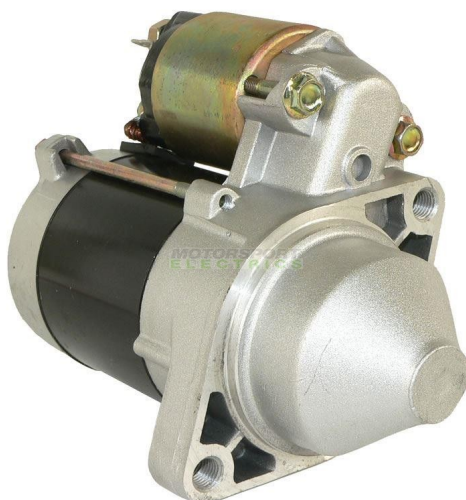

ekostarter.pl

TEL. 509 677 350
TEL. 39 904 12 09
sklep@ekostarter.pl

**ALTERNATORY I ROZRUSZNIKI
DLA PRZEMYSŁU I ROLNICTWA**

DANE TECHNICZNE, ZASTOSOWANIA, WYMIARY

ROZRUSZNIK TORO / TYP T4

Cena :

317,07 zł (netto)

390,00 zł (brutto)

Nr katalogowy : **RR4375**

Dostępność : **Dostępny**

ROZRUSZNIK

12V, 0.6 kW

ZASTOSOWANIE

TORO - RÓŻNE MODELE

PRZYKŁADOWE ZASTOSOWANIE:

	Model	Silnik
TORO	Z340	HONDA 530 ccm
TORO	Z3400	HONDA 530 ccm
TORO	Z350	HONDA 530 ccm
TORO	Z530	HONDA 530 ccm
TORO	ZD530	HONDA 530 ccm

HONDA: 31200-Z0A-003; 31200-Z0A-0013;

DENSO: 228000-9480; 228000-9481