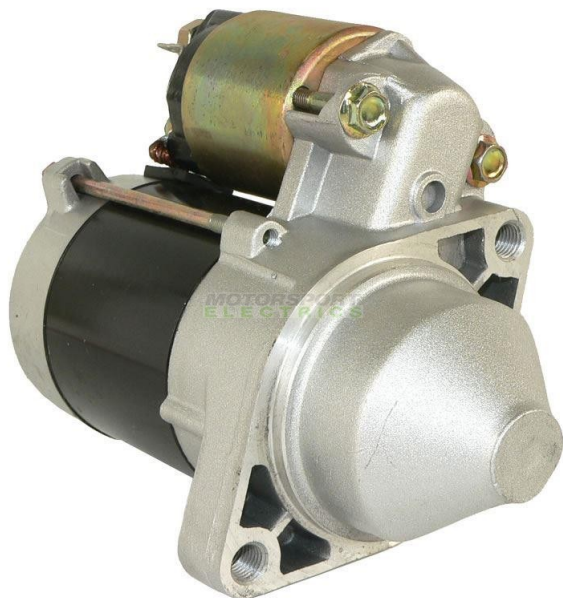

ekostarter.pl

TEL. 509 677 350
TEL. 39 904 12 09
sklep@ekostarter.pl

**ALTERNATORY I ROZRUSZNIKI
DLA PRZEMYSŁU I ROLNICTWA**

DANE TECHNICZNE, ZASTOSOWANIA, WYMIARY

ROZRUSZNIK TORO / TYP T4

Cena :

317,07 zł (netto)

390,00 zł (brutto)

Nr katalogowy : **RR4375**

Dostępność : **Dostępny**

ROZRUSZNIK

12V, 0.6 kW

ZASTOSOWANIE

TORO - RÓŻNE MODELE

PRZYKŁADOWE ZASTOSOWANIE:

	Model	Silnik
TORO	Z340	HONDA 530 ccm
TORO	Z3400	HONDA 530 ccm
TORO	Z350	HONDA 530 ccm
TORO	Z530	HONDA 530 ccm
TORO	ZD530	HONDA 530 ccm

HONDA: 31200-Z0A-003; 31200-Z0A-0013;

DENSO: 228000-9480; 228000-9481

WYMIARY	mm
O1	104,50 mm
A	70 mm
B	13,25 mm
F	130 mm
R	181,50 mm