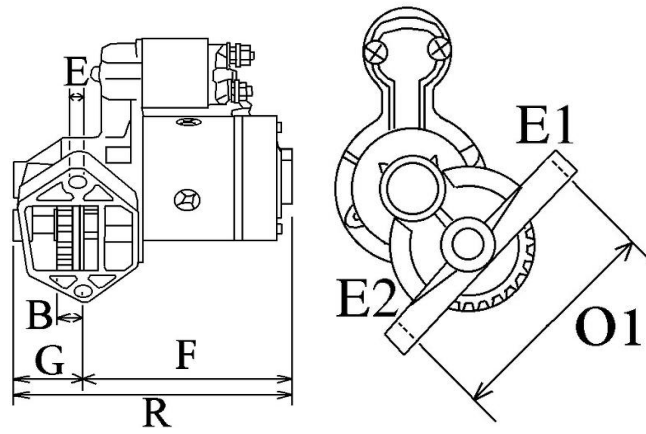

360,00 zł (brutto)

Nr katalogowy : **RR2546**

Dostępność : **Dostępny**

ROZRUSZNIK

12V, 0.6 kW

TORO

PRZYKŁADOWE ZASTOSOWANIA:

	Model
TORO	266-H
TORO	267-H
TORO	268-H
TORO	269-H
TORO	270-H
TORO	518
TORO	520
TORO	Dingo 222
TORO	Dingo 322
TORO	Groundsmaster 120
TORO	Multi Pro 1200
TORO	Multi Pro 1250
TORO	Z118Z Master
TORO	Z150Z Master
TORO	Z153Z Master
TORO	Z222Z Master
TORO	Z253Z Master
TORO	Z255Z Master
TORO	Z320Z Master
TORO	Z3253 Master

WYMIARY	mm
O1	67,25 mm
B	16,90 mm
F	159,20 mm
G	46,40 mm

ekostarter.pl