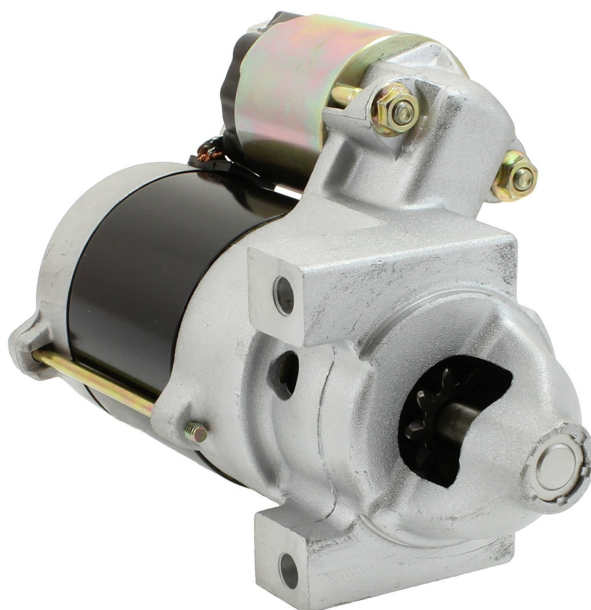

ekostarter.pl

TEL. 509 677 350
TEL. 39 904 12 09
sklep@ekostarter.pl

**ALTERNATORY I ROZRUSZNIKI
DLA PRZEMYSŁU I ROLNICTWA**

DANE TECHNICZNE, ZASTOSOWANIA, WYMIARY

ROZRUSZNIK TORO / TYP T3

Cena :

292,68 zł (netto)

360,00 zł (brutto)

Nr katalogowy : **RR2546**

Dostępność : **Dostępny**

ROZRUSZNIK

12V, 0.6 kW

TORO

PRZYKŁADOWE ZASTOSOWANIA:

	Model
TORO	266-H
TORO	267-H
TORO	268-H
TORO	269-H
TORO	270-H
TORO	518
TORO	520
TORO	Dingo 222
TORO	Dingo 322
TORO	Groundsmaster 120
TORO	Multi Pro 1200
TORO	Multi Pro 1250
TORO	Z118Z Master
TORO	Z150Z Master
TORO	Z153Z Master
TORO	Z222Z Master
TORO	Z253Z Master
TORO	Z255Z Master
TORO	Z320Z Master
TORO	Z3253 Master

DENSO: 128000-7480; 228080-2640;

JOHN DEERE: AM107631; AM108390; AM124993; AM131296; AM132702

DELCO REMY: 10355513; 10455516;

KOHLER: 24-098-01; 24-098-08; 24-098-09; 24-098-011;

KUBOTA: E7194-63010; E7194-63012

WYMIARY	mm
O1	67,25 mm
B	16,90 mm
F	159,20 mm
G	46,40 mm

ekostarter.pl