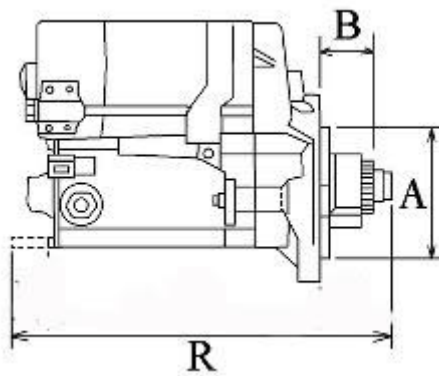

PRZYKŁADOWE ZASTOSOWANIA:

	Model	Silnik
WEIDEMANN	2030	KOBOTA D1503

KUBOTA: 34070-16081; 34070-16083; 34070-16800; 34070-16801; 34070-16803

NIPPONDENSO: 128000-8460; 128000-8461; 128000-8462

WYMIARY	mm
O1	105 mm
A	82,30 mm
B	24,80 mm
R	178,50 mm