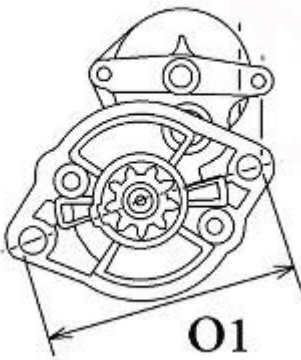

PRZYKŁADOWE ZASTOSOWANIA:

	Model	Silnik
WEIDEMANN	2030	KOBOTA D1503

KUBOTA: 34070-16081; 34070-16083; 34070-16800; 34070-16801; 34070-16803

NIPPONDENSO: 128000-8460; 128000-8461; 128000-8462

WYMIARY	mm
O1	105 mm
A	82,30 mm
B	24,80 mm
R	178,50 mm