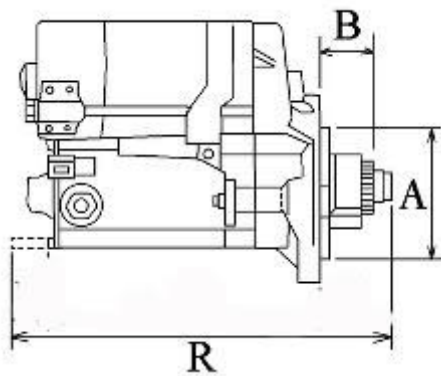

NIPPONDENSO: 128000-8460; 128000-8461; 128000-8462

| WYMIARY | mm |
|---------|-----------|
| O1 | 105 mm |
| A | 82,30 mm |
| B | 24,80 mm |
| R | 178,50 mm |

ekostarter.pl