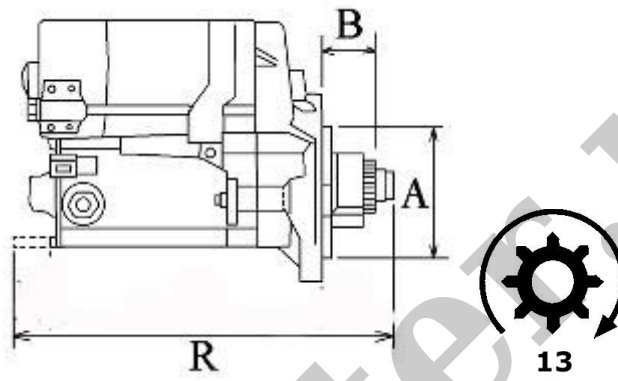

		Model	Silnik
--	--	-------	--------

Zeppelin	ZM 4	Perkins
Zeppelin	ZR 4	Perkins

MITSUBISHI: M002T63371; M2T63371

WYMIARY	mm
O1	111 mm
A	74 mm
B	19,50 mm
R	250 mm

ekostarter.pl