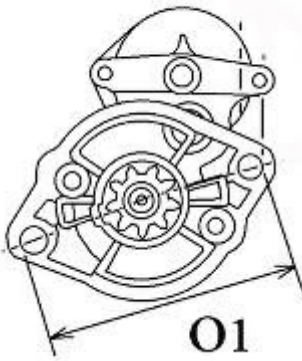

550,00 zł (brutto)

Nr katalogowy : **RR1703**

Dostępność : **Dostępny**

ROZRUSZNIK

12V, 2,0 kW

ZASTOSOWANIE

ZEPPELIN

PRZYKŁADOWE ZASTOSOWANIA:

		Model	Silnik
--	--	-------	--------

Zeppelin	ZM 4	Perkins
Zeppelin	ZR 4	Perkins

MITSUBISHI: M002T63371; M2T63371

WYMIARY	mm
O1	111 mm
A	74 mm
B	19,50 mm
R	250 mm

ekostarter.pl