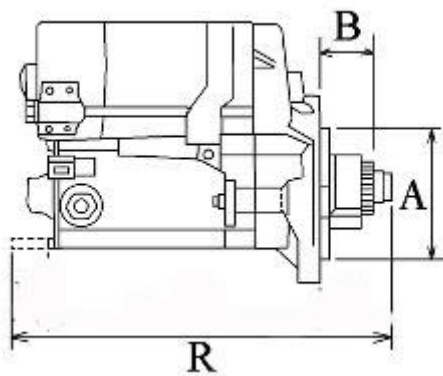

	Typ	Silnik
Jungheinrich	DFG16 AK	Perkins

MITSUBISHI: M002T63371; M2T63371

WYMIARY	mm
O1	111 mm
A	74 mm
B	19,50 mm
R	250 mm