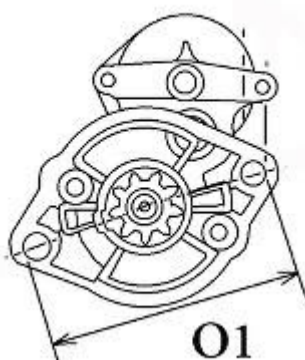

550,00 zł (brutto)

Nr katalogowy : **RR1703**

Dostępność : **Dostępny**

ROZRUSZNIK

12V, 2.0 kW

ZASTOSOWANIE

JUNGHEINRICH

PRZYKŁADOWE ZASTOSOWANIA:

	Typ	Silnik
Jungheinrich	DFG16 AK	Perkins

MITSUBISHI: M002T63371; M2T63371

WYMIARY	mm
O1	111 mm
A	74 mm
B	19,50 mm
R	250 mm