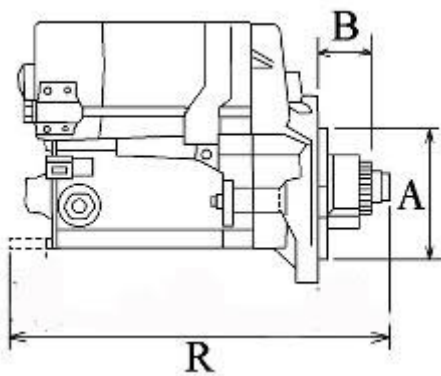

	Typ	Silnik
Jungheinrich	DFG16 AK	Perkins

MITSUBISHI: M002T63371; M2T63371

WYMIARY	mm
O1	111 mm
A	74 mm
B	19,50 mm
R	250 mm