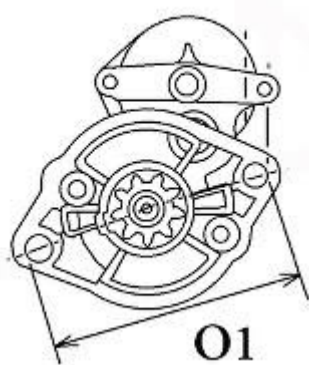

	Typ	Silnik
Jungheinrich	DFG16 AK	Perkins

MITSUBISHI: M002T63371; M2T63371

WYMIARY	mm
O1	111 mm
A	74 mm
B	19,50 mm
R	250 mm