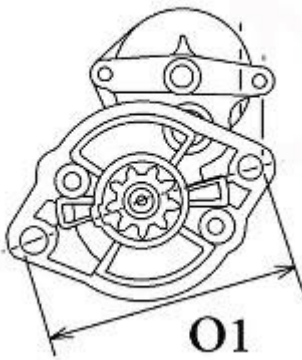

590,00 zł (brutto)

Nr katalogowy : **RR1300**

Dostępność : **Dostępny**

ROZRUSZNIK

12V, 1.4 kW

ZASTOSOWANIE

PRZYKŁADOWE ZASTOSOWANIA

	Model	Silnik
MANITOU	4 RM 20 HP	Perkins
MANITOU	BT1220	Perkins
MANITOU	BT1225	Perkins
MANITOU	MC 20 HP	Perkins

FORD: SBA185086410; SBA185086500;

MITSUBISHI: M2T54083; M2T54085; M2T54091; M2T58981; M8T70071;

PERKINS: 185086291; 185086410; 185086500; 185086510

WYMIARY	mm
O1	110 mm
A	74 mm
B	21 mm
R	215 mm