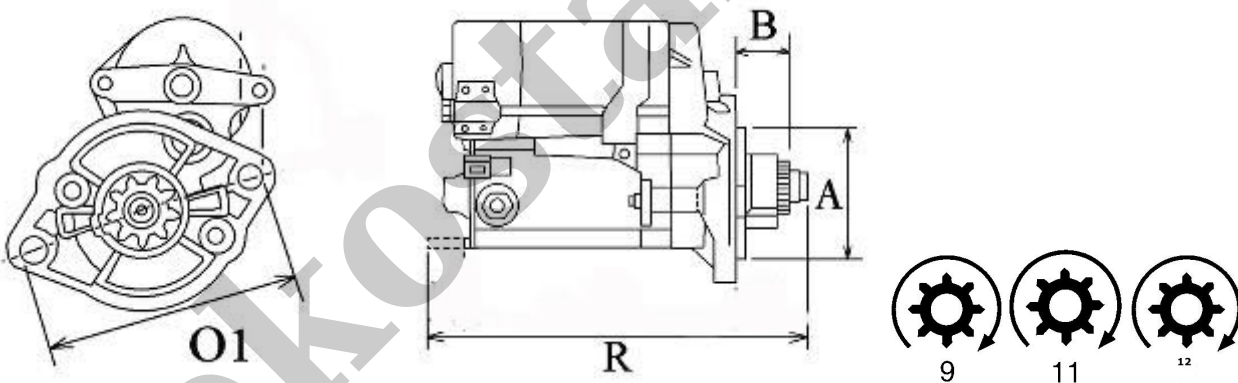

FORD: SBA185086410; SBA185086500;

MITSUBISHI: M2T54083; M2T54085; M2T54091; M2T58981; M8T7071;

PERKINS: 185086291; 185086410; 185086500; 185086510

WYMIARY	mm
O1	110 mm
A	74 mm
B	21 mm
R	215 mm

ekostarter.pl